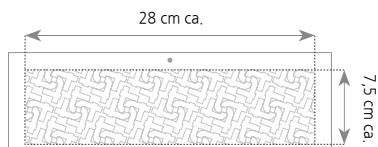

D022D

Olandese Color

- Mensile 12 fogli
- Carta usomano
- Con astina

cm 31x53 ca.

100 pz.

AREA STAMPABILE

Testata: cm 31x10 ca.