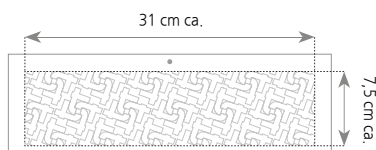

D022B

D022C

D028

Olandese Passafoglio

- Mensile 12 fogli
- Carta usomano
- Con astina

 cm 34x55 ca.

 100 pz.

Testata: cm 34x11,5 ca.