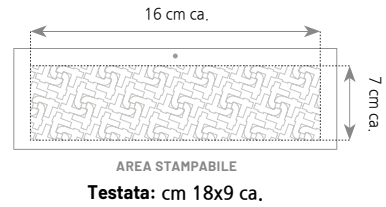

cm 22x49 ca.
 100 pz.

AREA STAMPABILE
Testata: cm 22x9 ca.

D059

Olandese Maxi Color

- Mensile 12 fogli
- Carta patinata
- Termosaldata

cm 18x68 ca.
100 pz.

D060

Olandese Silhouette