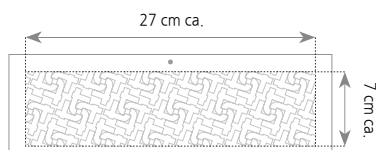

AREA STAMPABILE
Testata: cm 28,8x9 ca.

D064

Olandese
Color Bilaterale

- Mensile 12 fogli
- Carta patinata
- Termosaldato

cm 28,8x47 ca.
100 pz.