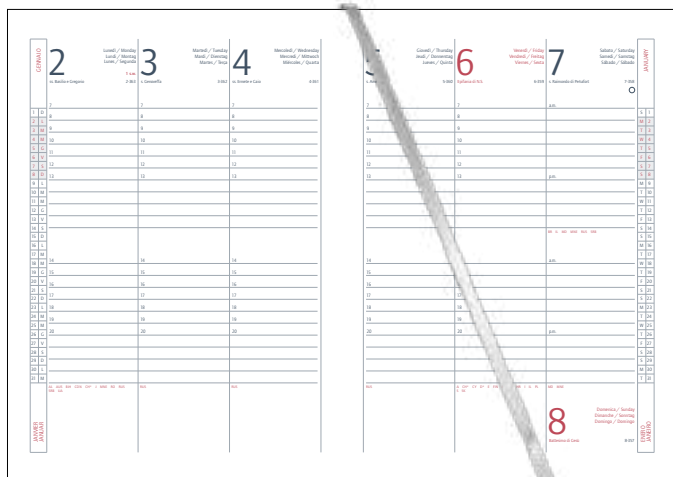

20 pz.

D094

Interno

- Agenda giornaliera S/D separati
- Carta bianca 60 gr.
- 400 pagine
- Stampa 2 colori
- 4 pag. cartine geografiche
- Edizione plurilingue I-GB-F-D-E-P

cm 14,2x20,5 ca.

20 pz.

D095

Interno