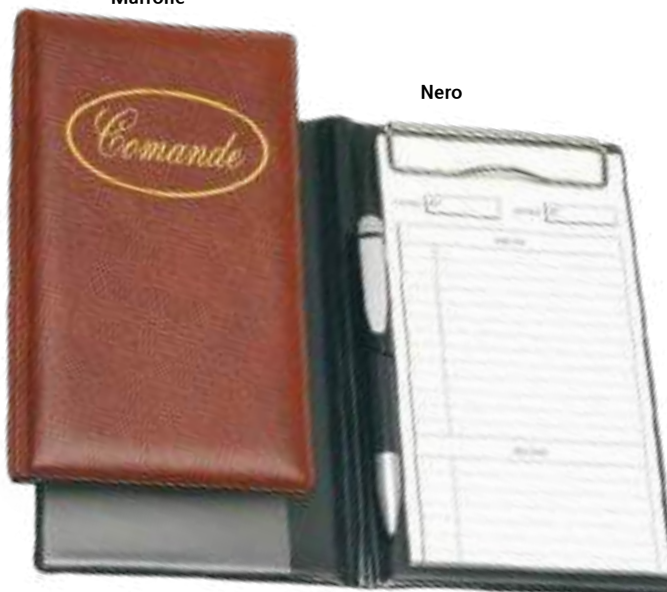

Marrone

E037

Portacomande

- 2 ante
- 1 tasca a sinistra
- Con molla
- Penna e blocco non incluse

☒ cm 10x21 ca.

Confezione 1 pz.

☐ 30 pz.

Nero