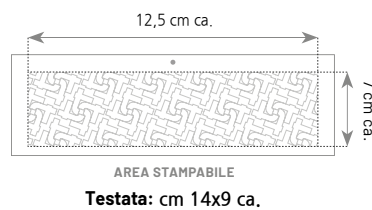

D060

Olandese Silhouette

- Mensile 12 fogli
- Carta patinata
- Termosaldata

cm 14x47 ca.
100 pz.