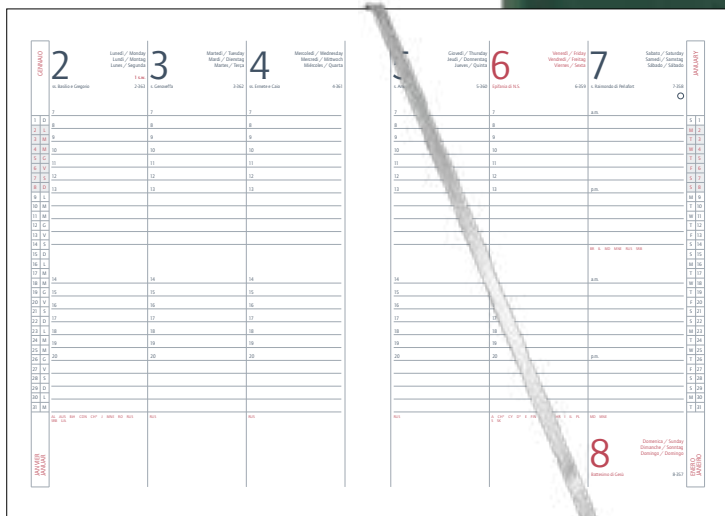

Blu

Bordeaux

Rosso

Verde Mela

Verde

D105

Madrid

- Agenda settimanale
- Copertina imbottita
- Carta bianca 80 gr.
- 128 pagine
- Stampa 2 colori
- 4 pag. cartine geografiche
- Edizione plurilingue I-GB-F-D-E-P