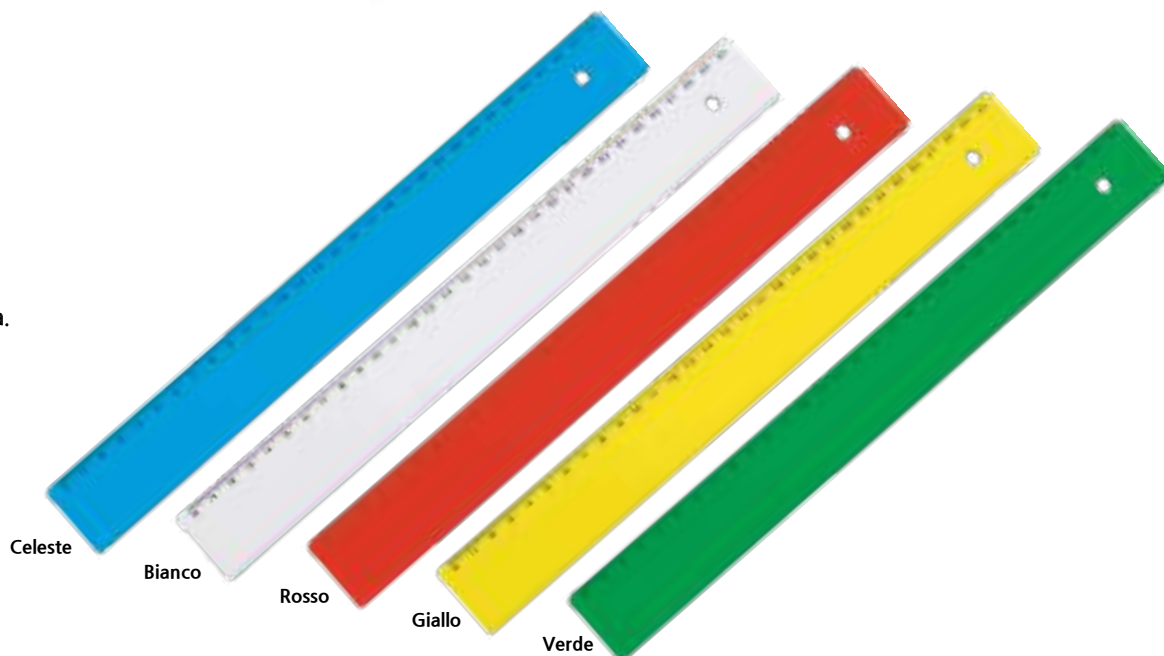

C048

Righello

- In plastica
- 30 cm
- cm 31,5x3,5 ca.

Confezione 100 pz.

1000 pz.