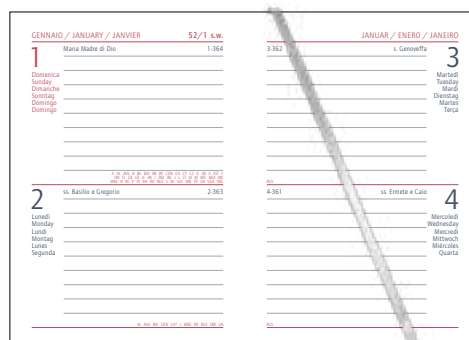

- Planning settimanale da tavolo spiralato
- Carta bianca 70 gr.
- 120 pagine
- Stampa 2 colori
- Edizione plurilingue I-GB-F-D-E-P

 cm 29x12 ca.

 50 pz.

A richiesta astuccio codice 007

D112

Matra

- Agenda bigiornaliera tascabile
- Carta bianca 60 gr.
- 240 pagine
- Stampa 2 colori
- Edizione plurilingue I-GB-F-D-E-P