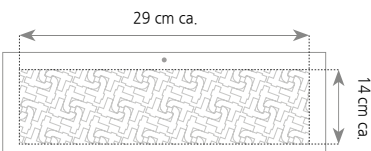

- Mensile 12 fogli
- Carta patinata opaca
- Corsore
- Spiralato

cm 31x66 ca.

50 pz.

Testata: cm 31x18 ca.

D074

Trittico Separato

- Mensile 12 fogli
- Carta patinata opaca
- Corsore
- Tre blocchi spiralati

cm 31x72 ca.