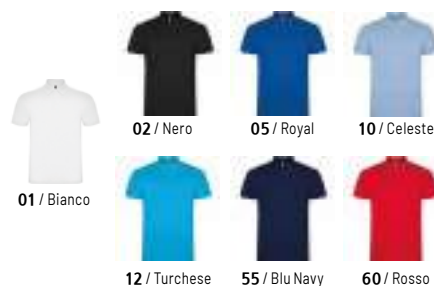

TAGLIE

S - M - L - XL - 2XL - 3 XL

Imballo: 5 pz.

Cartone: 50 pz.