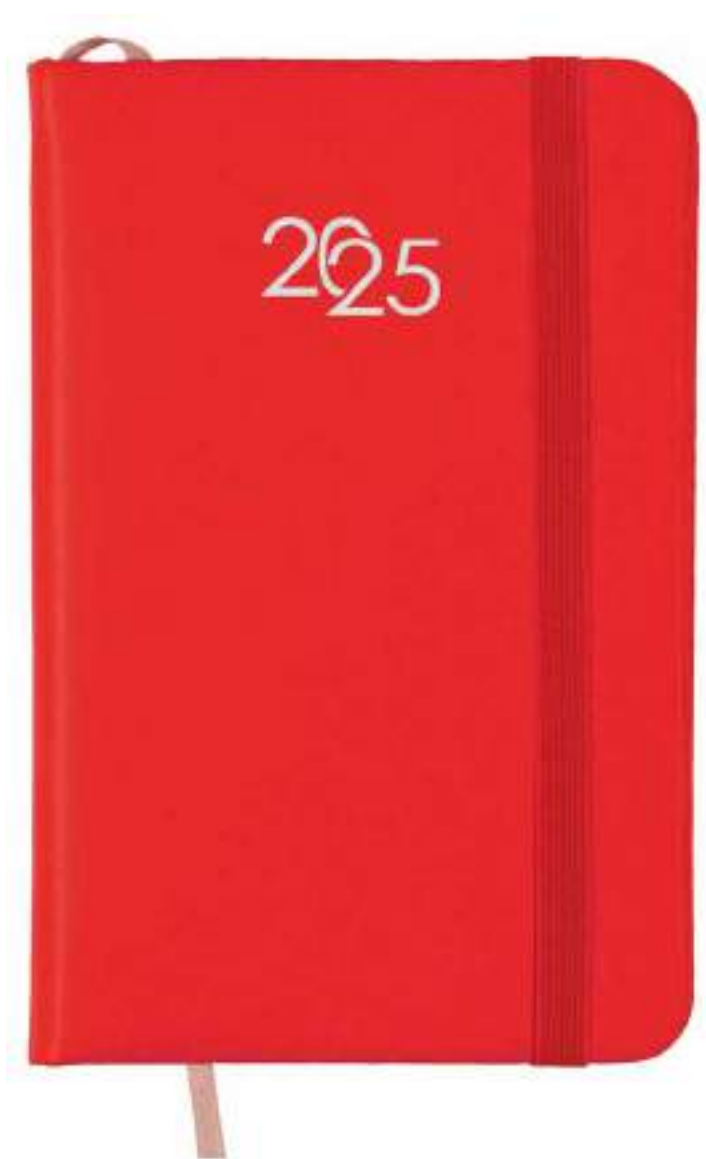

D153

Cepis

- Agenda settimanale tascabile
- Copertina in poliuretano con elastico
- Carta bianca 70 gr.
- 64 pagine

cm 9x14 ca.

160 pz.