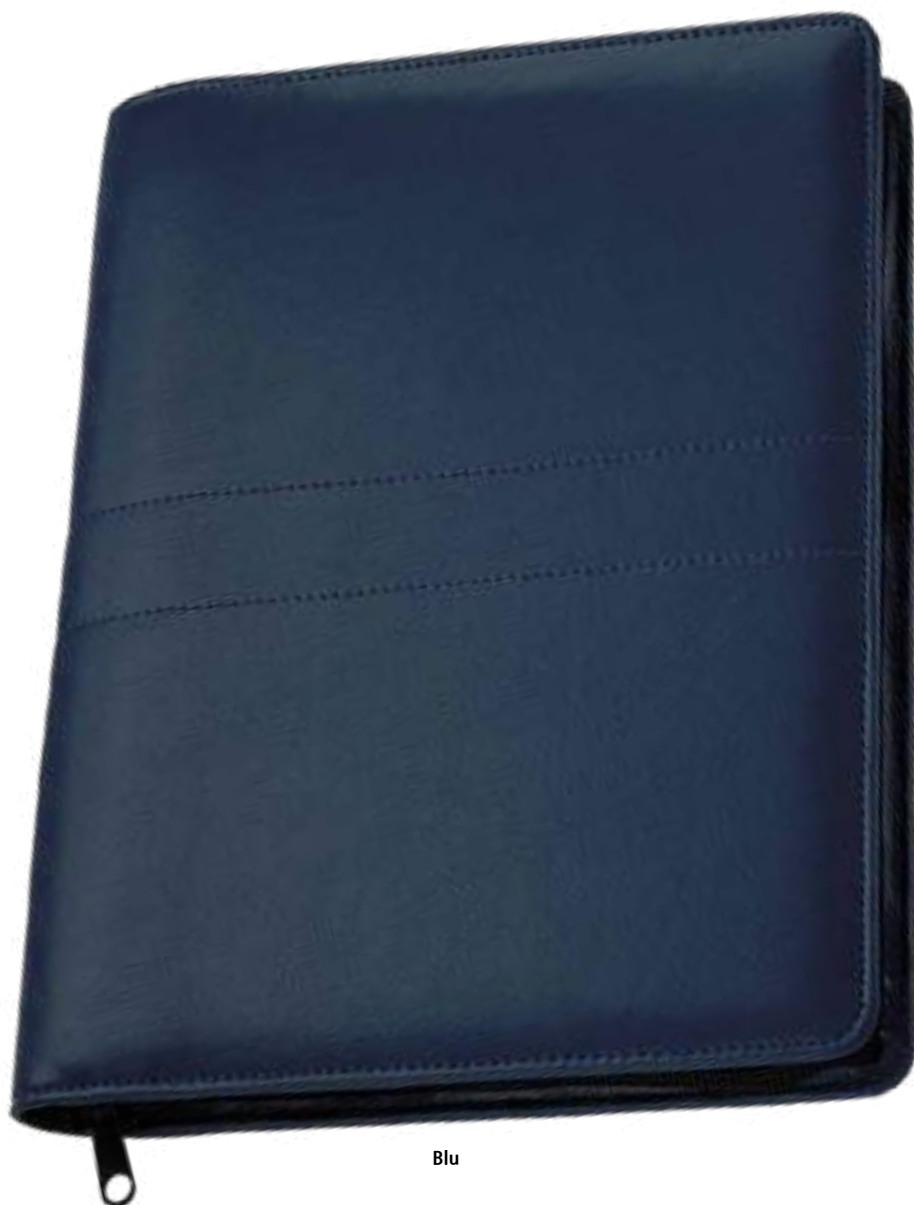

Blu

D145

Michelle

- Agenda giornaliera S/D sep.
- Borsello in similpelle
- Carta bianca 60 gr.
- 400 pagine
- Stampa 2 colori
- 4 pag. cartine geografiche
- Edizione plurilingue I-GB-F-D-E-P
- Confezione in astuccio

☒ cm 15x21 ca.

☐ 30 pz.