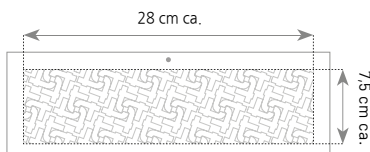

D029C

D022

Olandese

- Mensile 12 fogli
- Carta usomano
- Con astina

 cm 31x53 ca.

 100 pz.

Testata: cm 31x10 ca.

D022A