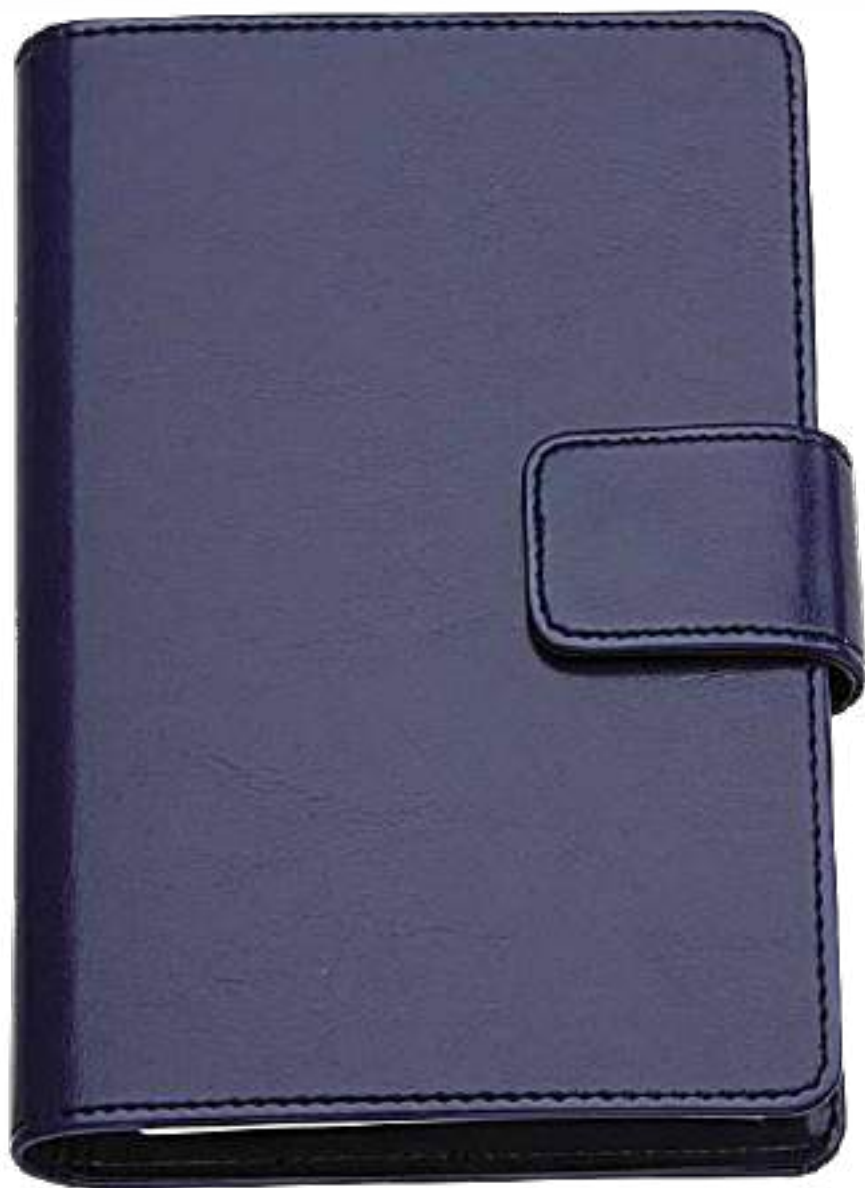

cm 17x24 ca.

20 pz.

Sky

Rosso

Nero

Blu

Blu

D134