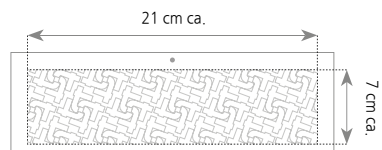

AREA STAMPABILE

Testata: cm 28,8x9 ca.

D050
Olandese
Mini

- Mensile 12 fogli
- Carta patinata
- Termosaldato

cm 23x34 ca.
 100 pz.

AREA STAMPABILE
Testata: cm 23x9 ca.

D056
Olandese
Mini Color

- Mensile 12 fogli
- Carta patinata
- Termosaldato