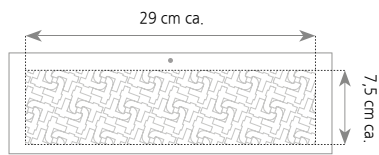

D018

I Nostri Amici

- Illustrato 6 fogli
- Carta patinata
- Termosaldato

cm 32x49,5 ca.

100 pz.

AREA STAMPABILE

Testata: cm 32x10 ca.