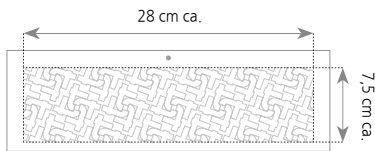

D021

Olandese

- Mensile 12 fogli
- Carta usomano
- Con astina

cm 31x44 ca.

100 pz.

AREA STAMPABILE
Testata: cm 31x10 ca.