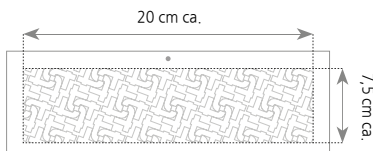

📦 100 pz.

AREA STAMPABILE
Testata: cm 25x11,5 ca.

D019

Olandesino R/N

- Mensile 12 fogli
- Carta usomano
- Con astina

☑ cm 22,5x42 ca.

📦 100 pz.

AREA STAMPABILE
Testata: cm 22,5x10 ca.