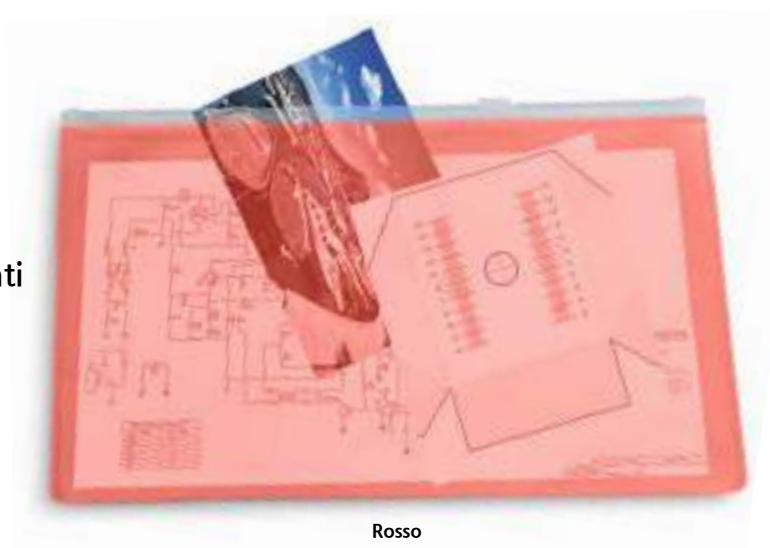

Rosso

B007

Busta Portadocumenti

- PVC trasparente
- Chiusura con zip

cm. 25x17,8 ca.

Confezione 25 pz.

1000 pz.

Rosso