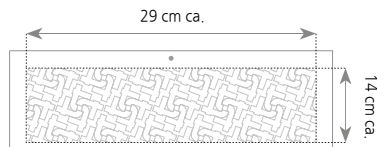

D074

Trittico Separato

- Mensile 12 fogli
- Carta patinata opaca
- Corsore
- Tre blocchi spiralati

cm 31x72 ca.

50 pz.