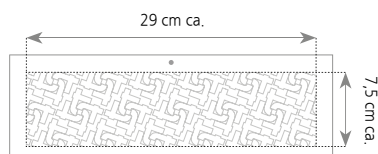

D017

Mouse & Co

- Illustrato 6 fogli
- Carta patinata
- Termosaldato

 cm 32x49,5 ca.

 100 pz.

AREA STAMPABILE
Testata: cm 32x10 ca.

Gen - Feb

Mar - Apr