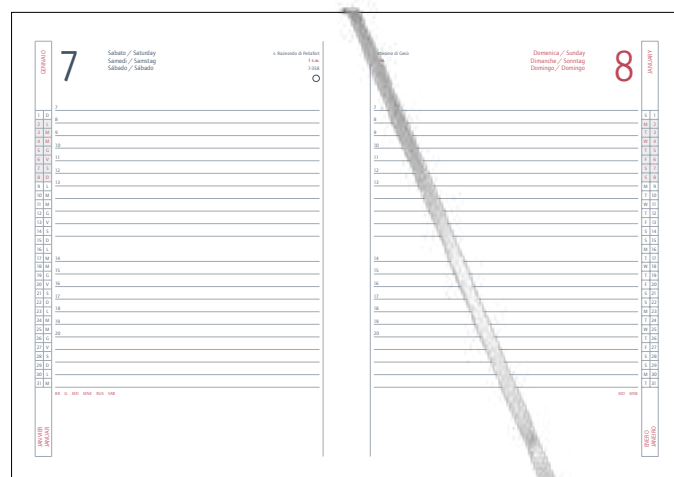

D181

Age Daily XL

- Agenda giornaliera S/D sep.
- Coperta in Neopel a portafoglio
- Elastico
- Porta Cellulare e porta card
- Carta bianca 60 gr.
- 400 pagine
- Edizione plurilingue I-GB-F-D-E-P
- Confezione in astuccio

☒ cm 17x24 ca.

☐ 10 pz.