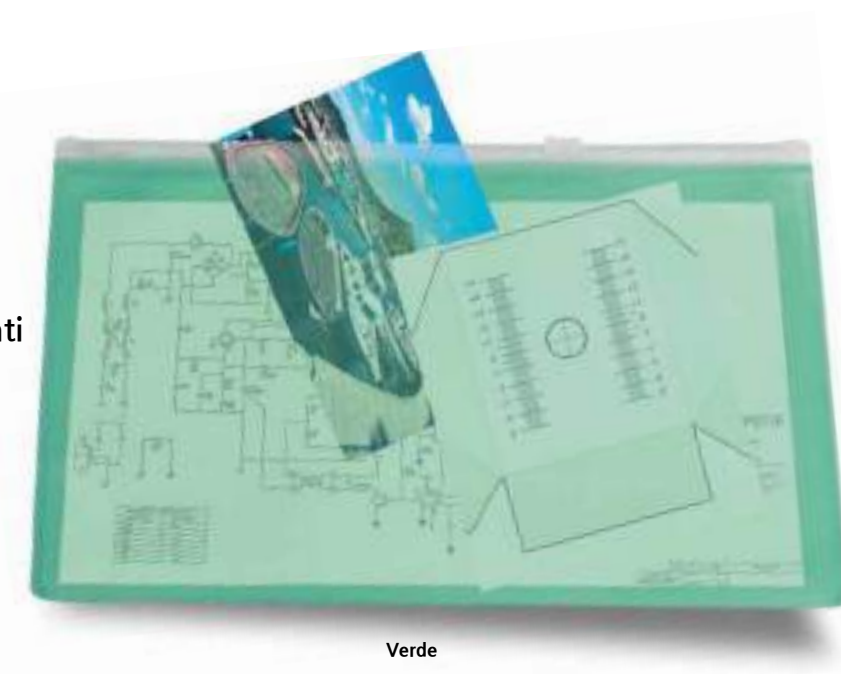

B009

Busta Portadocumenti

- PVC trasparente
- Chiusura con zip

cm. 34x23,8 ca.

Confezione 25 pz.

500 pz.

Verde