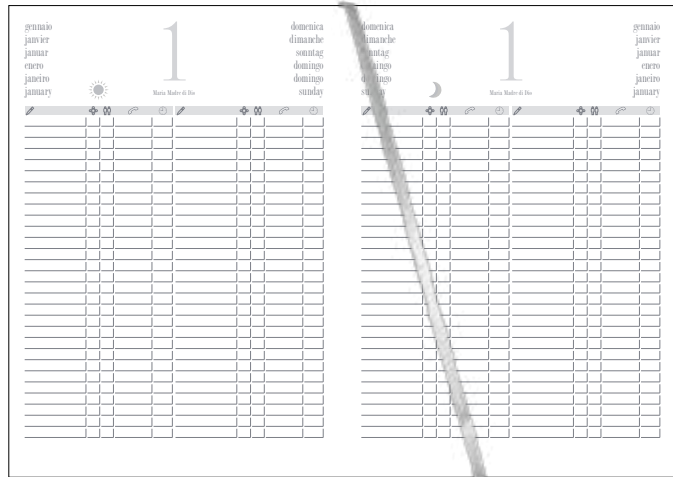

- Agenda giornaliera
- Copertina imbottita
- 576 pagine
- Edizione plurilingue I-GB-F-D-E-P
- Foratura parallela al dorso

 cm 21x29,7 ca.

 10 pz.

calendari e agende

D124

Flexytam

- Agenda giornaliera S/D abb.
- Interno mobile
- In TAM flessibile
- Carta bianca 60 gr.
- Stampa due colori
- 320 pagine compresa rubrica stampata
- Edizione plurilingue I-GB-F-D