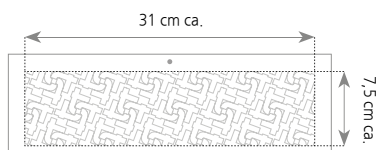

D026
Olandese
Passafoglio

- Mensile 12 fogli
- Carta usomano
- Con astina

cm 34x55 ca.

100 pz.

AREA STAMPABILE

Testata: cm 34x11,5 ca.