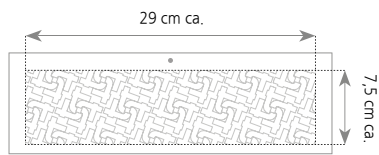

D005

Mare in Tavola

- Illustrato 6 fogli
- Carta patinata
- Termosaldato

cm 32x49,5 ca.

100 pz.

AREA STAMPABILE

Testata: cm 32x10 ca.