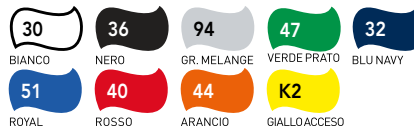

TAGLIE

approx. 3%	3/4	5/6	7/8	9/11	12/13	14-15
Larghezza	38	40,5	43	46	48,5	53,5
Lunghezza	45	50	55	60	65	72

Imballo: 12 pz.

Cartone: 72 pz.

Peso approx.: 140/m² Bianco - 145/m² Colorato