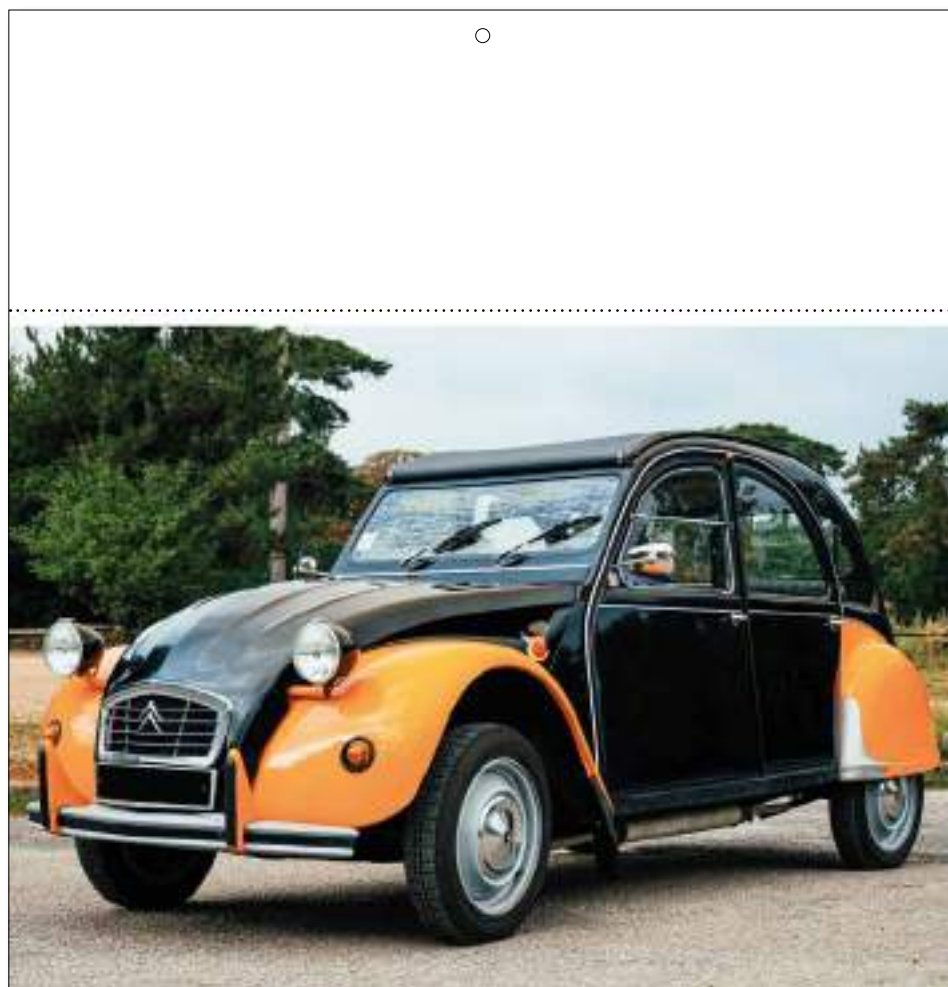

D035

Auto d'Epoca

- Illustrato 6 fogli
- Carta patinata
- Termosaldato

 cm 32x49,5 ca.

 100 pz.

AREA STAMPABILE
Testata: cm 32x10 ca.

Gen - Feb

Mar - Apr