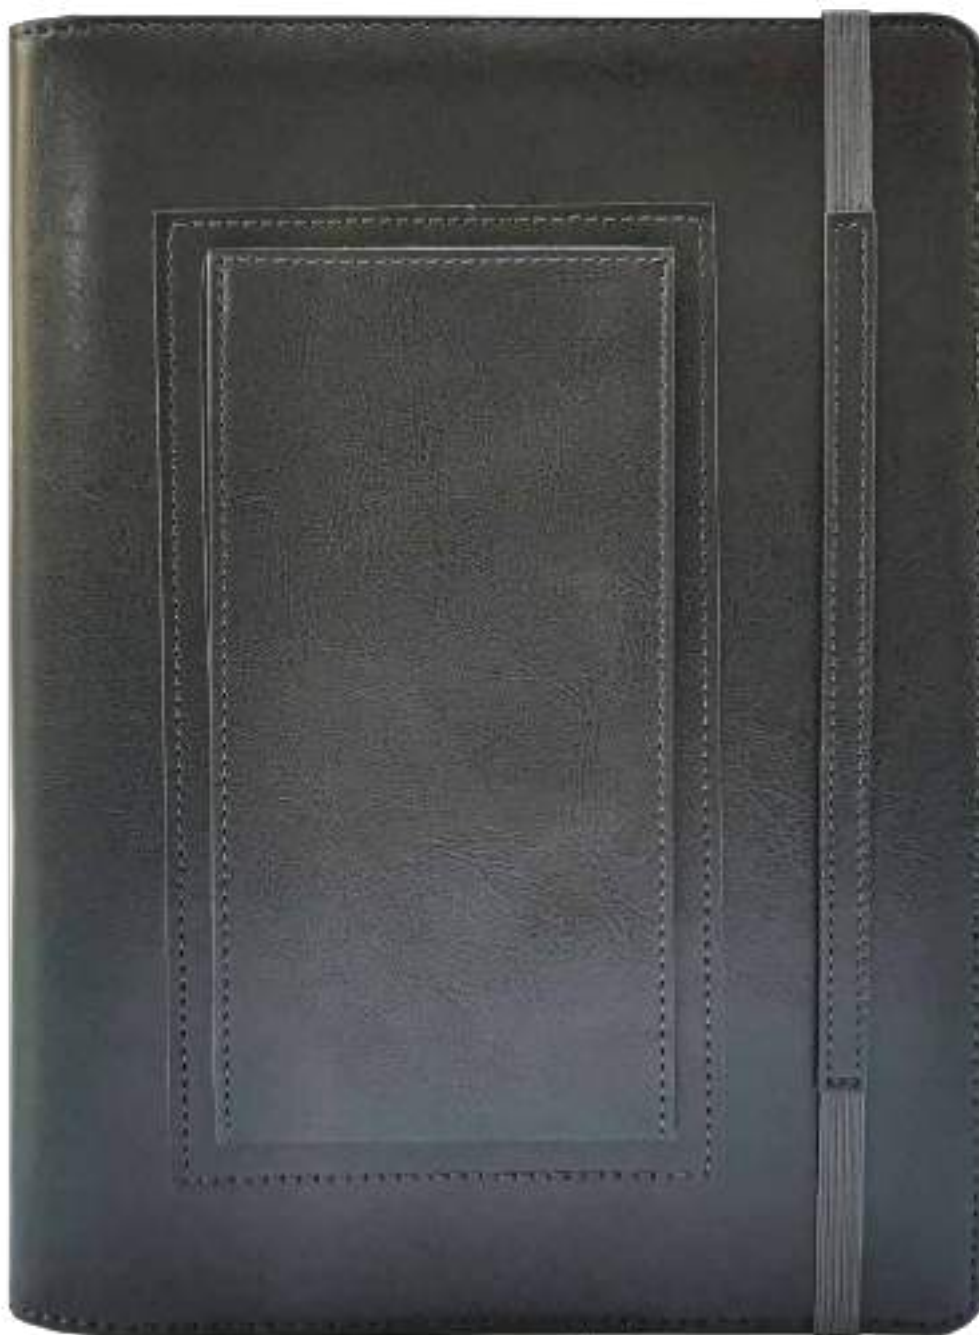

 cm 15x21 ca.

 30 pz.

Arancio

Azzurro

Marrone

Verde

D181

Age Daily XL