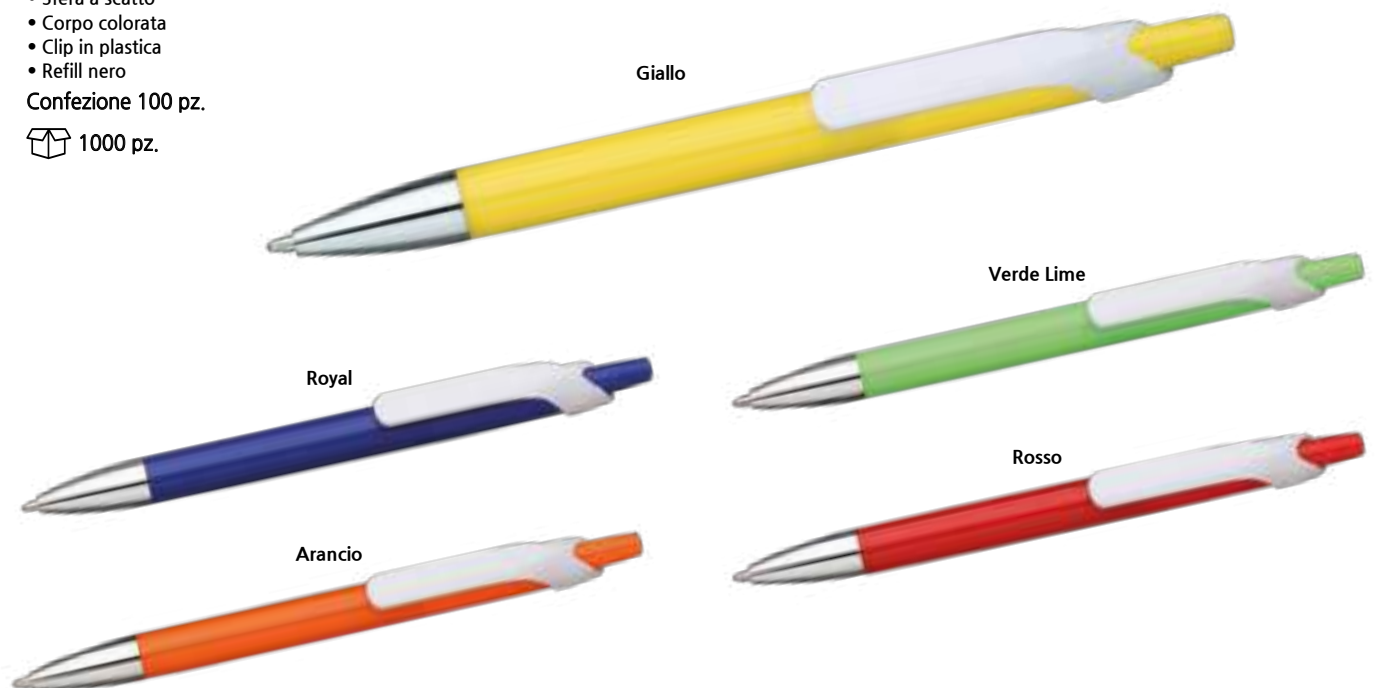

C021

Penna

- Sfera a scatto
- Corpo colorata
- Clip in plastica
- Refill nero

Confezione 100 pz.

1000 pz.