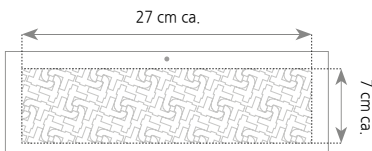

D057

Olandese V/B Bilaterale

- Mensile 12 fogli
- Carta patinata
- Termosaldato

 cm 28,8x47 ca.

 100 pz.

AREA STAMPABILE

Testata: cm 28,8x9 ca.

AREA STAMPABILE