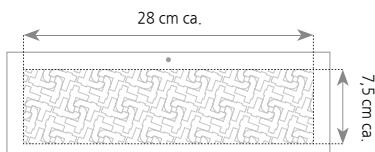

D028C

D023

Olandese

- Mensile 12 fogli
- Carta usomano
- Con astina

 cm 31x53 ca.

 100 pz.

AREA STAMPABILE

Testata: cm 31x10 ca.