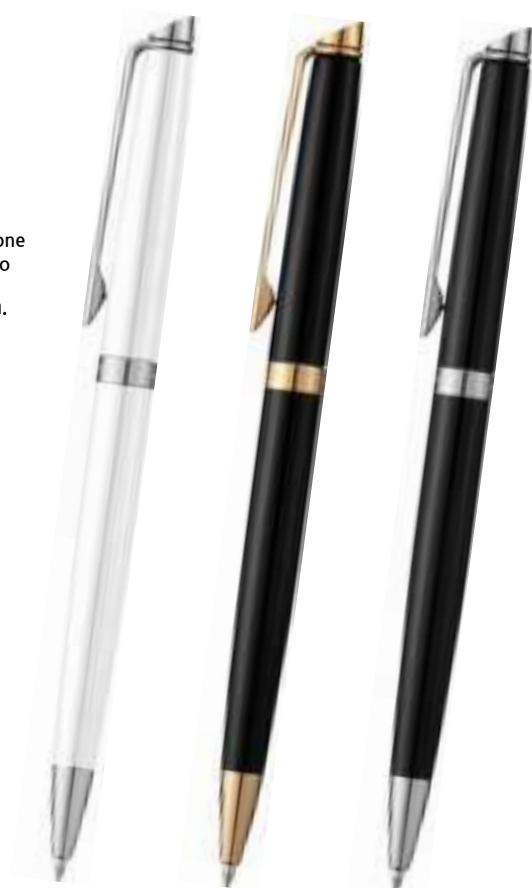

L009

Hémisphère

- Sfera in metallo
- Inchiostro blu
- Meccanismo a rotazione
- Confezione in astuccio

cm Ø 1x13,6 ca.

Confezione 1 pz.

50 pz.

Bianco/Argento

Nero/Oro

Nero/Argento

WATERMAN
PARIS