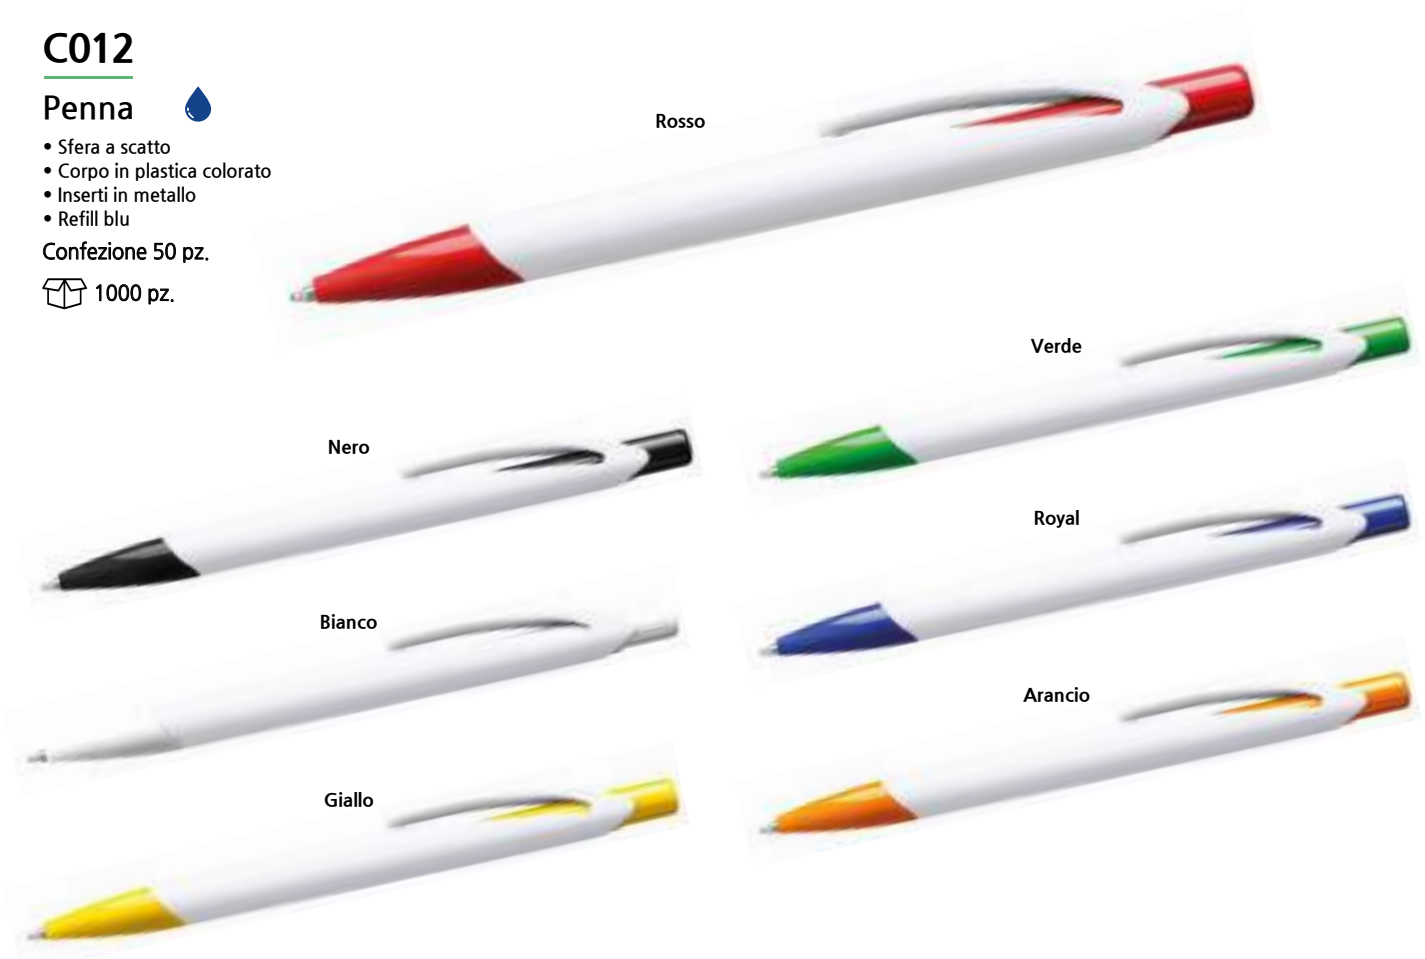

C012

Penna

- Sfera a scatto
- Corpo in plastica colorato
- Inserti in metallo
- Refill blu

Confezione 50 pz.

1000 pz.