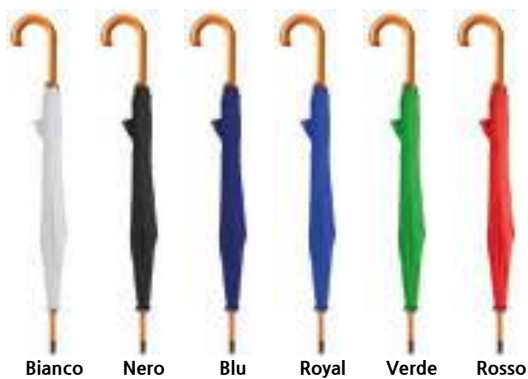

F048

Ombrello Manuale

- In legno
- Raggi in metallo
- Punta e manico curvo in legno
- Rivestimento in poliestere

cm Ø 105 ca.

Confezione 1 pz.

25 pz.