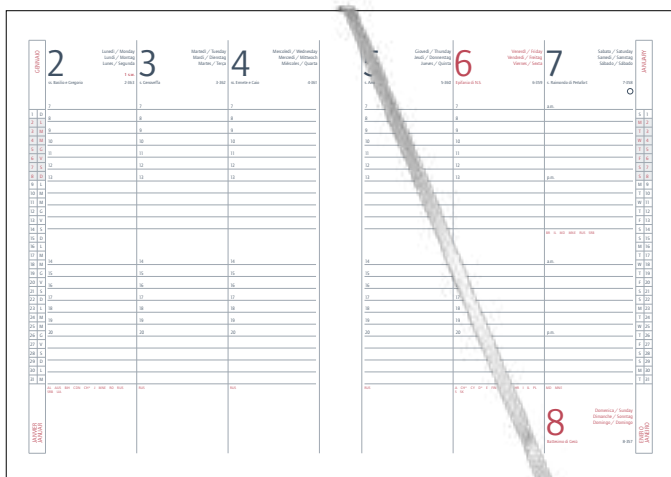

D136

Dany

- Agenda settimanale
- In similpelle
- Carta bianca 80 gr.
- 128 pagine
- Stampa 2 colori
- 4 pag. cartine geografiche
- Edizione plurilingue I-GB-F-D-E-P
- Chiusura calamitata
- Confezione in astuccio

cm 17x24 ca.
 30 pz.