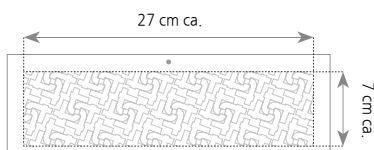

D077B

D077C

D089

Olandese Color

- Mensile 12 fogli
- Carta patinata
- Termosaldato
- Colori diversi ogni mese

cm 28,8x47 ca.
 100 pz.

AREA STAMPABILE
 Testata: cm 28,8x9 ca.

AREA STAMPABILE
 Testata: cm 28,8x9 ca.