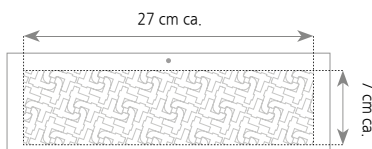

D077B

D077C

D089

Olandese Color

- Mensile 12 fogli
- Carta patinata
- Termosaldato
- Colori diversi ogni mese

cm 28,8x47 ca.
 100 pz.

AREA STAMPABILE
 Testata: cm 28,8x9 ca.

AREA STAMPABILE
 Testata: cm 28,8x9 ca.