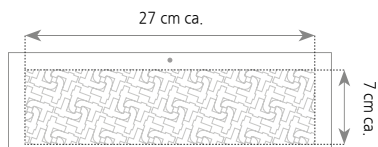

D077

Olandese Note

- Mensile 12 fogli
- Carta patinata
- Termosaldato

cm 28,8x47 ca.
 100 pz.

AREA STAMPABILE
Testata: cm 28,8x9 ca.