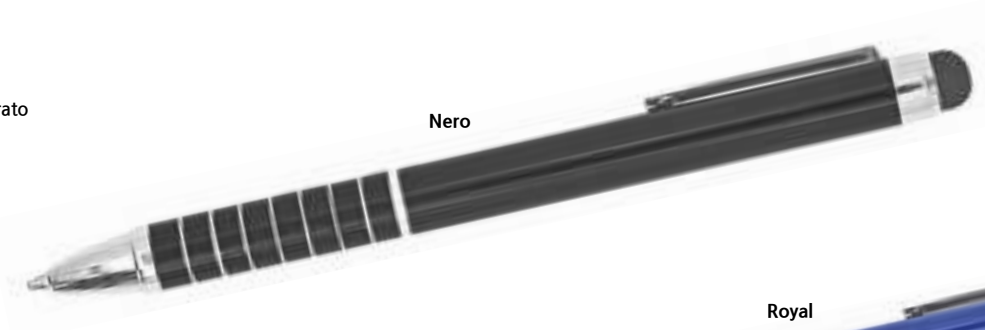

C015

Penna

- Sfera a torsione
- Corpo in metallo
- Inserti in metallo
- Refill nero
- Punta touchscreen

Confezione 50 pz.

1000 pz.

C018

Penna

- Sfera a torsione
- Corpo in alluminio colorato
- Inserti in metallo
- Refill blu
- Punta touchscreen

Confezione 100 pz.

1000 pz.

Nero

Royal