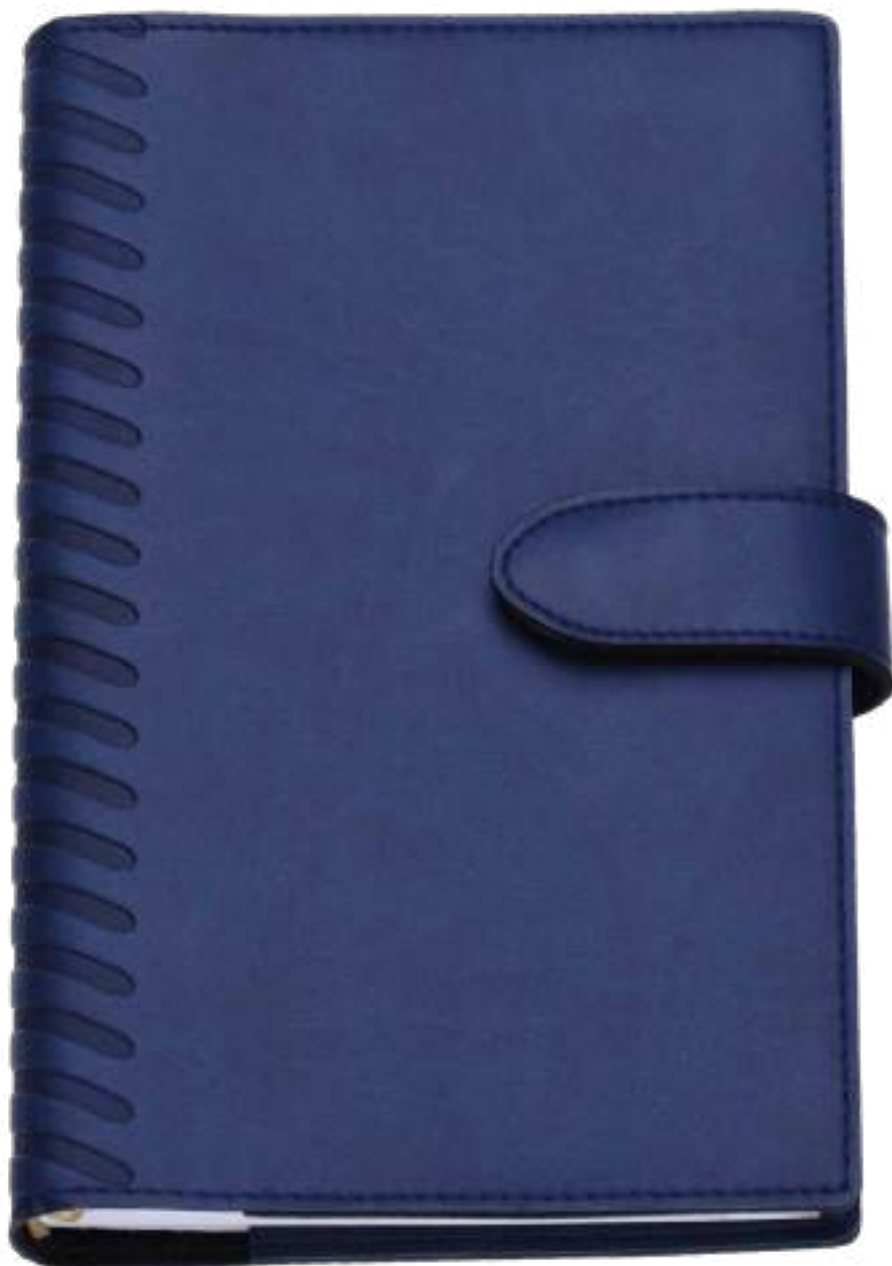

 cm 15x21 ca.

 10 pz.

Royal

Grigio

Petrolio

D178

Augusta

- Agenda giornaliera S/D abb.
- In similpelle
- Carta bianca 60 gr.
- 320 pagine compresa rubrica stampata
- Stampa due colori + 4 pag. cartine geografiche
- Edizione plurilingue I-GB-F-D
- Vano porta penna
- Confezione in astuccio