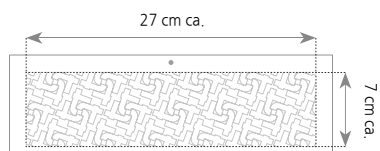

AREA STAMPABILE
Testata: cm 28,8x9 ca.