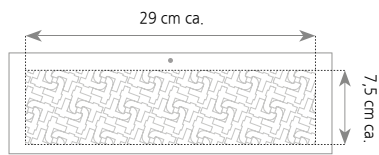

D044

Nudi Soft

- Illustrato 6 fogli
- Carta patinata
- Termosaldato

cm 32x49,5 ca.

100 pz.

AREA STAMPABILE

Testata: cm 32x10 ca.