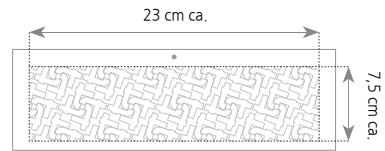

📦 100 pz.

AREA STAMPABILE
Testata: cm 25x11,5 ca.

D019

Olandesino R/N

- Mensile 12 fogli
- Carta usomano
- Con astina

☑ cm 22,5x42 ca.

📦 100 pz.

AREA STAMPABILE
Testata: cm 22,5x10 ca.