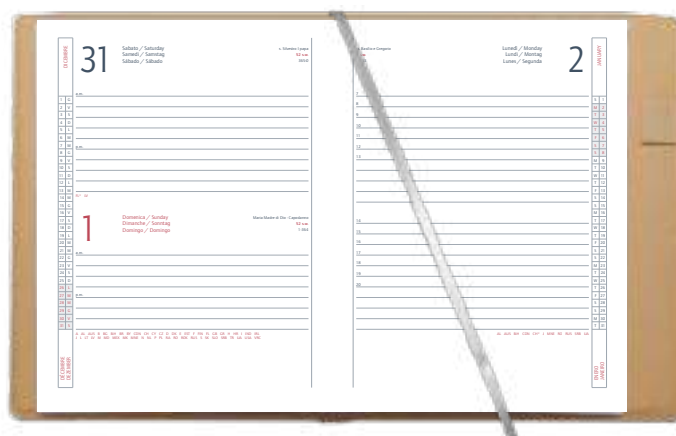

D151

Ruby

- Agenda giornaliera S/D abb.
- Termovirante
- Con inserto per penna (penna esclusa)
- Tasca esterna
- Carta bianca 60 gr.
- 320 pagine
- 4 pag. cartine geografiche
- Edizione plurilingue I-GB-F-D-E-P
- Confezione in astuccio

cm 15x21 ca.

30 pz.