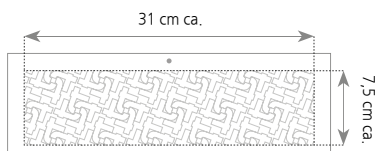

D027

**Olandese
Maxi Quadrettato**

- Mensile 12 fogli
- Carta usomano
- Con astina

cm 33x70 ca.

100 pz.

DICEMBRE 2024		GENNAIO 2025		FEBBRAIO 2025	
	1 MERCOLEDÌ	17 VENERDÌ			
1 D	2 GIOVEDÌ	18 SABATO	1 S		
2 L	3 VENERDÌ	19 DOMENICA	2 D		
3 M	4 SABATO	20 LUNEDÌ	3 L		
4 M	5 DOMENICA	21 MARTEDÌ	4 M		
5 G	6 LUNEDÌ	22 MERCOLEDÌ	5 M		
6 V	7 MARTEDÌ	23 GIOVEDÌ	6 G		
7 S	8 MERCOLEDÌ	24 VENERDÌ	7 V		
8 G	9 GIOVEDÌ	25 SABATO	8 S		
9 L	10 VENERDÌ	26 DOMENICA	9 D		
10 M	11 SABATO	27 LUNEDÌ	10 L		
11 M	12 DOMENICA	28 MARTEDÌ	11 M		
12 G	13 LUNEDÌ	29 MERCOLEDÌ	12 M		
13 V	14 MARTEDÌ	30 GIOVEDÌ	13 G		
14 S	15 MERCOLEDÌ	31 VENERDÌ	14 V		
15 G	16 GIOVEDÌ		15 S		
16 L			16 D		
17 M			17 L		
18 M			18 M		
19 G			19 M		
20 V			20 G		
21 S			21 V		
22 D			22 S		
23 L			23 D		
24 M			24 L		
25 M			25 M		
26 G			26 M		
27 V			27 G		
28 S			28 V		
29 D			29 D		
30 L			30 L		
31 M			31 M		

D027A

AREA STAMPABILE
Testata: cm 33x11 ca.

DICEMBRE 2024		GENNAIO 2025		FEBBRAIO 2025	
	1 MERCOLEDÌ	17 VENERDÌ			
1 S	2 GIOVEDÌ	18 SABATO	1 S		
2 D	3 VENERDÌ	19 DOMENICA	2 D		
3 L	4 SABATO	20 LUNEDÌ	3 L		
4 M	5 DOMENICA	21 MARTEDÌ	4 M		
5 M	6 LUNEDÌ	22 MERCOLEDÌ	5 M		
6 G	7 MARTEDÌ	23 GIOVEDÌ	6 G		
7 V	8 MERCOLEDÌ	24 VENERDÌ	7 V		
8 S	9 GIOVEDÌ	25 SABATO	8 S		
9 D	10 VENERDÌ	26 DOMENICA	9 D		
10 L	11 SABATO	27 LUNEDÌ	10 L		
11 M	12 DOMENICA	28 MARTEDÌ	11 M		
12 M	13 LUNEDÌ	29 MERCOLEDÌ	12 M		
13 G	14 MARTEDÌ	30 GIOVEDÌ	13 G		
14 V	15 MERCOLEDÌ	31 VENERDÌ	14 V		
15 S	16 GIOVEDÌ		15 S		
16 D			16 D		
17 L			17 L		
18 M			18 M		
19 M			19 M		
20 G			20 G		
21 V			21 V		
22 S			22 S		
23 D			23 D		
24 L			24 L		
25 M			25 M		
26 M			26 M		
27 G			27 G		
28 V			28 V		
29 D			29 D		
30 L			30 L		
31 M			31 M		

D027C