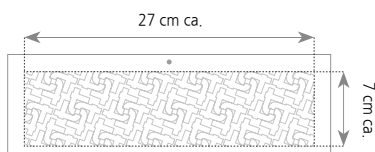

AREA STAMPABILE

Testata: cm 28,8x9 ca.

D063

Olandese B/C Trimensile

- Mensile 12 fogli
- Carta patinata
- Termosaldato

cm 28,8x47 ca.

100 pz.