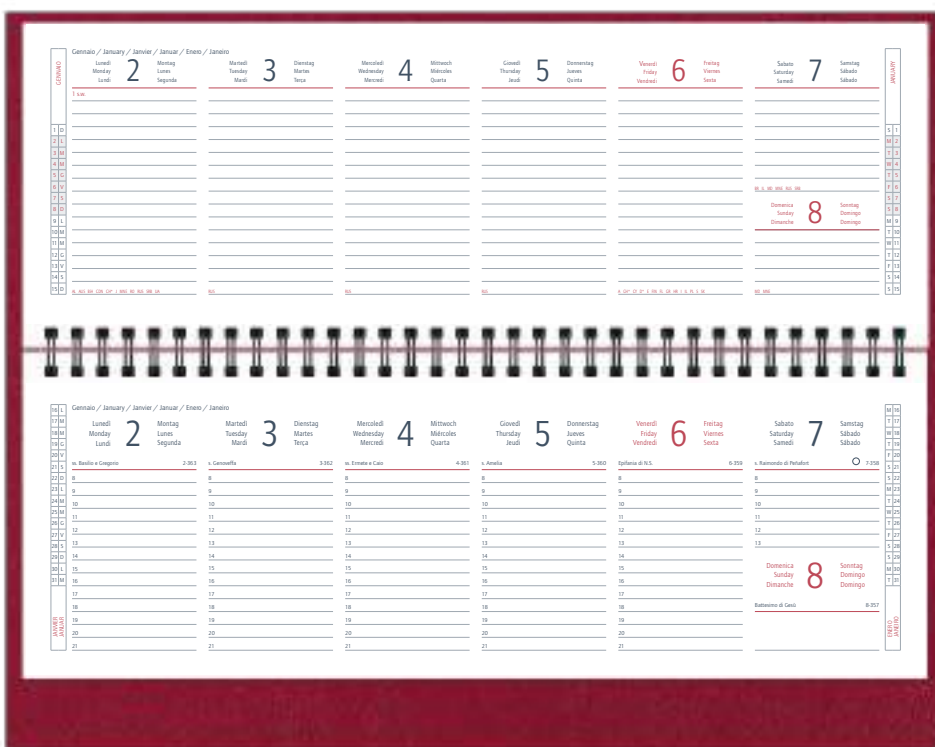

D108

Madrid

- Planning settimanale da tavolo spiralato
- Carta bianca 70 gr.
- 120 pagine
- Stampa 2 colori
- Edizione plurilingue I-GB-F-D-E-P

cm 29x12 ca.

50 pz.

A richiesta astuccio codice 007